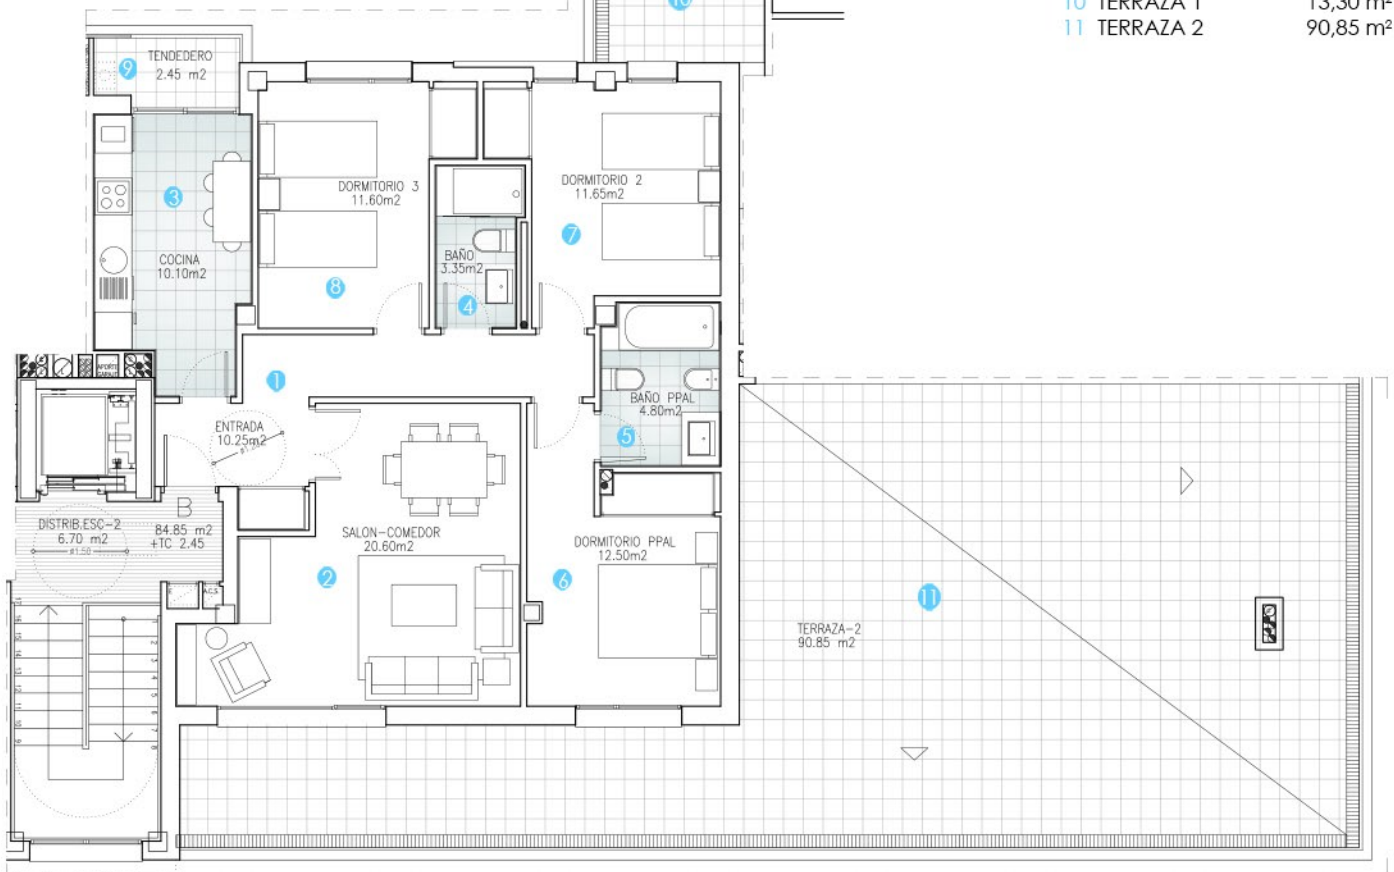

TIPO F 3 DORMITORIOS

F

1	ENTRADA	10,25 m ²
2	SALÓN-COMEDOR	20,60 m ²
3	COCINA	10,10 m ²
4	BAÑO	3,35 m ²
5	BAÑO PPAL	4,80 m ²
6	DORMITORIO PPAL	12,50 m ²
7	DORMITORIO 2	11,65 m ²
8	DORMITORIO 3	11,60 m ²

TOTAL INTERIOR **84,85 m²**

9	TENDEDERO/TERRAZA	2,45 m ²
---	-------------------	---------------------

TOTAL ÚTIL 87,30 m²

10	TERRAZA 1	13,30 m ²
11	TERRAZA 2	90,85 m ²

TORCASA
GRUPO INMOBILIARIO

Siempre ofrecemos lo mejor