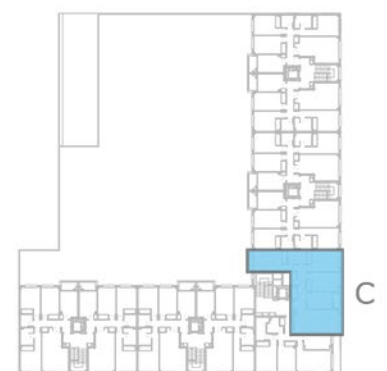

TIPO C 3 DORMITORIOS

|   |                 |                      |
|---|-----------------|----------------------|
| 1 | ENTRADA         | 8,10 m <sup>2</sup>  |
| 2 | SALÓN-COMEDOR   | 20,00 m <sup>2</sup> |
| 3 | COCINA          | 8,50 m <sup>2</sup>  |
| 4 | BAÑO            | 3,80 m <sup>2</sup>  |
| 5 | BAÑO PPAL       | 4,80 m <sup>2</sup>  |
| 6 | DORMITORIO PPAL | 14,95 m <sup>2</sup> |
| 7 | DORMITORIO 2    | 12,20 m <sup>2</sup> |
| 8 | DORMITORIO 3    | 13,30 m <sup>2</sup> |

TOTAL INTERIOR **85,65 m<sup>2</sup>**

9 TENEDERO/TERRAZA 1,85 m<sup>2</sup>

**TOTAL ÚTIL 87,50 m<sup>2</sup>**