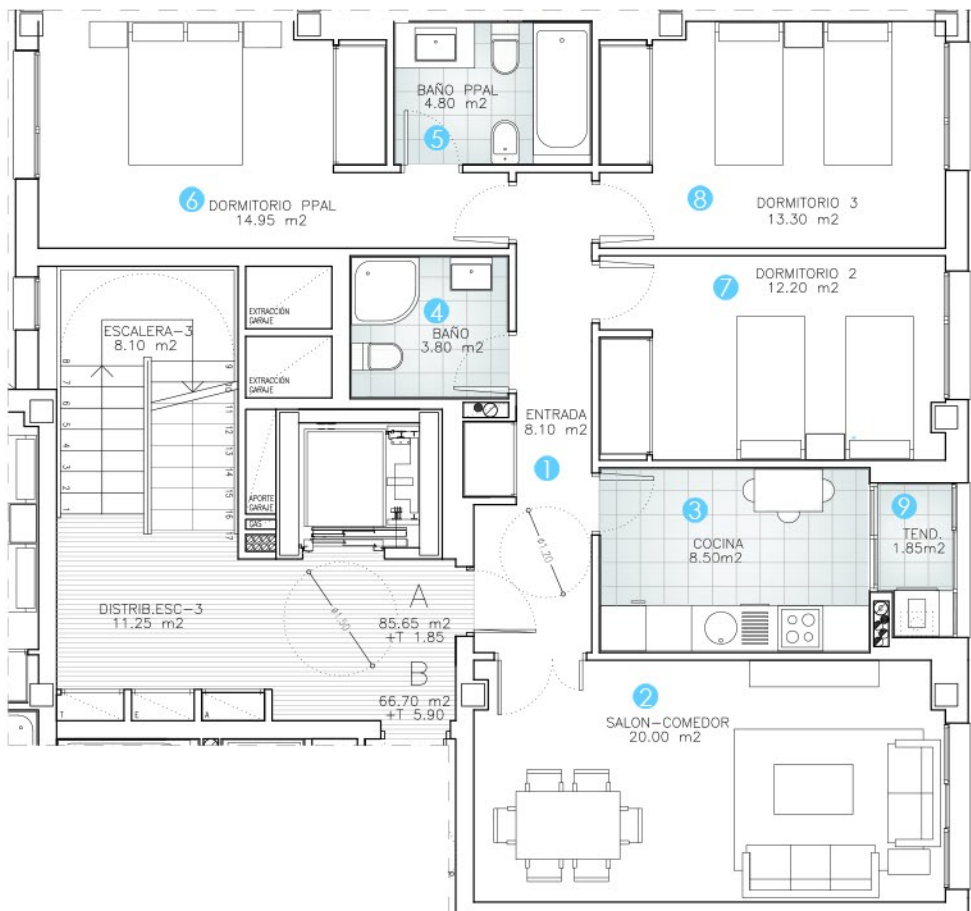

TIPO C 3 DORMITORIOS

|   |                 |                      |
|---|-----------------|----------------------|
| 1 | ENTRADA         | 8,10 m <sup>2</sup>  |
| 2 | SALÓN-COMEDOR   | 20,00 m <sup>2</sup> |
| 3 | COCINA          | 8,50 m <sup>2</sup>  |
| 4 | BAÑO            | 3,80 m <sup>2</sup>  |
| 5 | BAÑO PPAL       | 4,80 m <sup>2</sup>  |
| 6 | DORMITORIO PPAL | 14,95 m <sup>2</sup> |
| 7 | DORMITORIO 2    | 12,20 m <sup>2</sup> |
| 8 | DORMITORIO 3    | 13,30 m <sup>2</sup> |

TOTAL INTERIOR **85,65 m<sup>2</sup>**

9 TENEDERO/TERRAZA 1,85 m<sup>2</sup>

**TOTAL ÚTIL 87,50 m<sup>2</sup>**